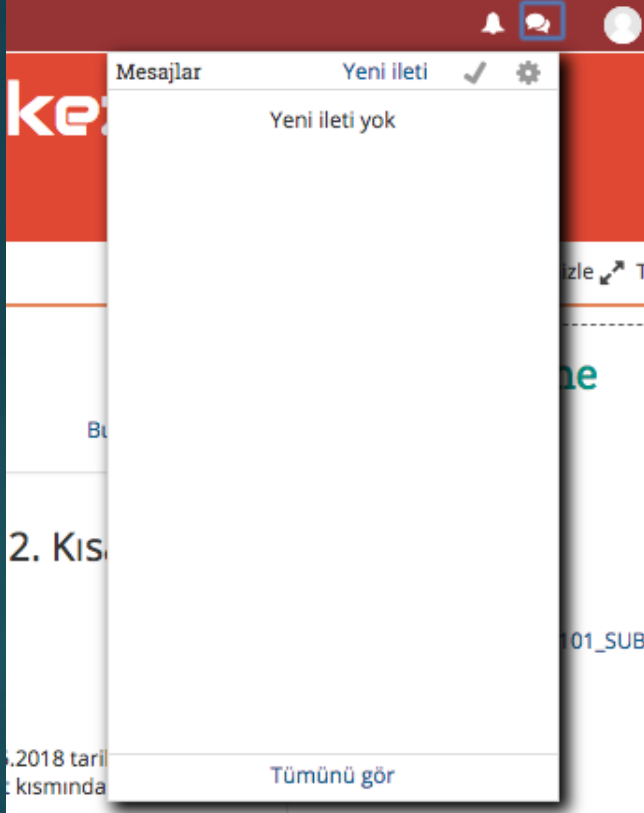

MESAJLAR

Ders sayfasında gördüğünüz gibi sağ üst köşede mesajlar kısmı yer alır.

Mesajlar kısmına tıkladığınızda herhangi bir kişiyle iletişime geçmek istediğinizde kişiler sekmesine tıklayıp o kişinin adını soyadını tıkladığınızda doğrudan mesaj atabilir ve yine aynı şekilde ondan mesajlar geldiğinde görebilirsiniz.