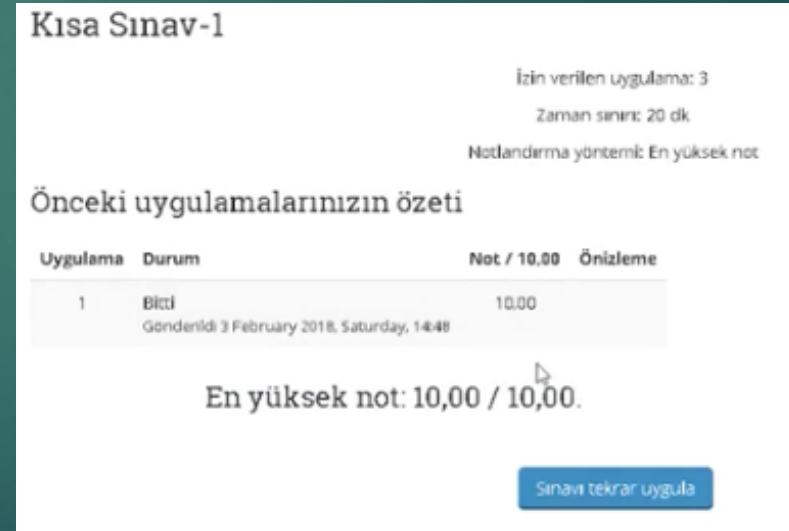

Burada kaldığımız yerden devam edebilirsiniz ya da tümünü gönder artık bitir dediğimizde ve bunu onayladığımızda sınavınız bitirilmiş olacak ve sınav notunuzu da sınav tarihinin bitim saatinden sonra görebileceksiniz.

Kısa sınavlar için 3 hak verilmekte sınavı tekrar uygula dediğimizde sınavı tekrar alabilirsiniz. 3 sınavın sonunda almış olduğunuz en yüksek not hangisiyse o yüksek notu sistem kabul eder ve OBS sisteminde de en yüksek notunuz hangisiyse sisteme bu girilir.