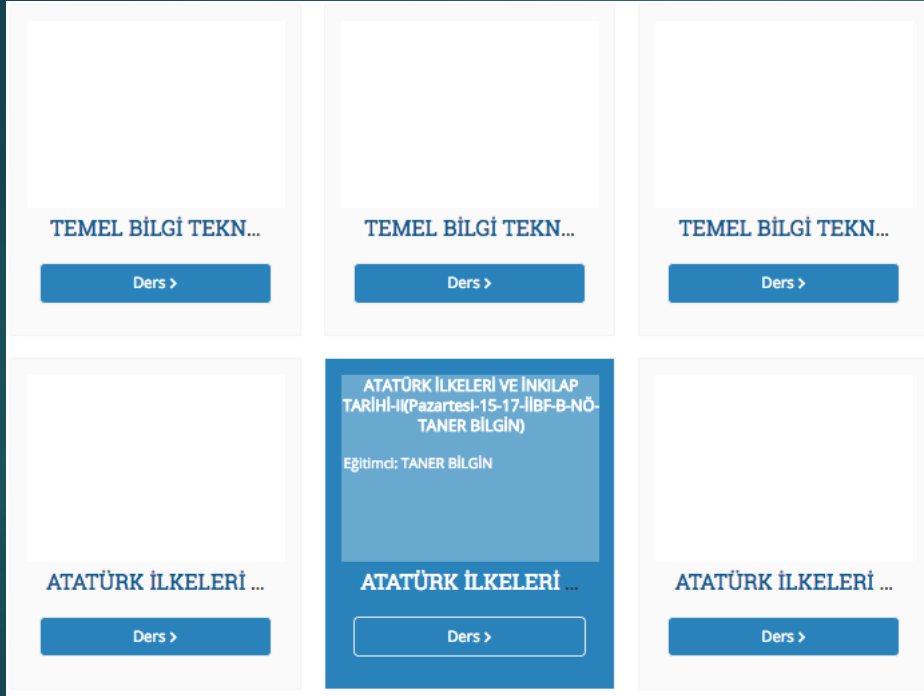

CANLI DERSE KATILIM

Ana sayfada öğrencinin aldığı dersler görülecektir. Öğrenci hangi dersine katılmak istiyorsa başlama saati geldiğinde o dersin linkine tıklar ve canlı derse bağlanır.

Eğitimcimiz henüz derse başlamadıysa, karşınıza bu şekilde bir pencere gelecektir. Eğitimcimiz tarafından toplantı aktif hale getirildiğinde derse katılabileceksiniz.