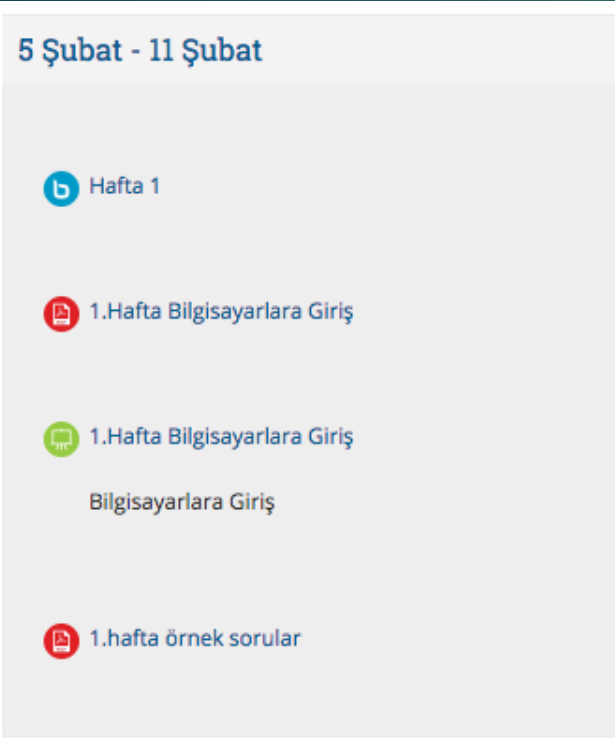

HAFTALIK GÖRÜNÜMÜN AYRINTILI İNCELENMESİ

5 Şubat – 11 Şubat günlerini içeren Haftalık sunumu ele alalım.

Hafta 1 bağlantısına tıkladığımızda dersin videosunun bulunduğu bağlantıyı tıklamış oluruz. Ders videolarına ait bağlantılar **mavi b** ikonu ile belirtilmiştir.

Kırmızı renkli ikonlarla belirtilen başlıklar ise eğitimci tarafından öğrencilerin derse hazırlanmaları o haftaya ait slaytlar ve konuya ait örnek sorular ile derse ön hazırlık yapmalarına olanak sağlar.