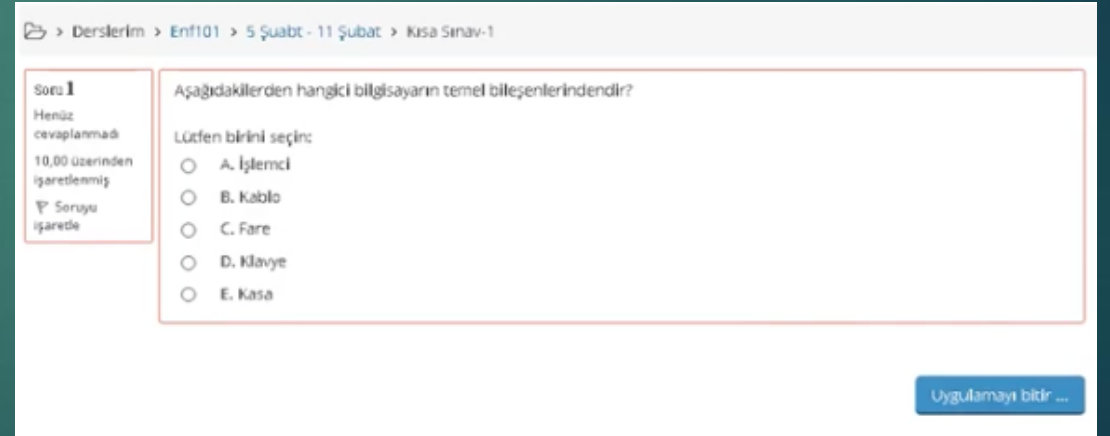

KISA SINAV HAKKINDA

Ekranaya gelen pop-up penceresinde Sınav hakkında hatırlatmalar yer almakta ve Uygulamayı başlat ile sınavı başlatmış olursunuz.

Doğru yanıtı tıklayıp sonraki soruya geçebilirsiniz. Burada tanıtım amaçlı olduğundan tek bir soru üzerinden tanıtım hazırlandığı için Uygulamayı Bitir düğmesi yer almakta 20 sorulu bir sınavda son soruda sınavı bitir düğmesini göreceksiniz.