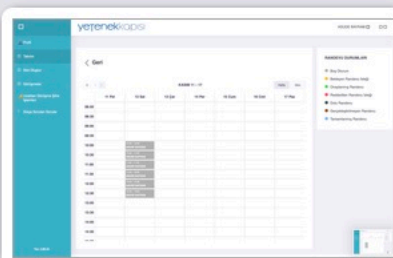

## RANDEVU DURUMLARI

- Boş Oturum
- Bekleyen Randevu İsteđi
- Onaylanmış Randevu
- Reddedilen Randevu İsteđi
- Dolu Randevu
- Gerçekleştirilmeyen Randevu
- Tamamlanmış Randevu

Profil

Takvim

Slot Oluřtur

Görüşmeler

Uzaktan Görüşme Şifre İşlemleri

Sıkça Sorulan Sorular

[Geri](#)

KASIM 25 – ARALIK 01

Hafta

Gün

	25 Pzt	26 Sal	27 Çar	28 Per	29 Cum	30 Cmt	01 Paz
08:00							
08:30							
09:00							
09:30							
10:00		10:00 – 10:30 ASUDE BAYRAM					
10:30		10:30 – 11:00 ASUDE BAYRAM					
11:00		11:00 – 11:30 ASUDE BAYRAM					
11:30		11:30 – 12:00 ASUDE BAYRAM					
12:00		12:00 – 12:30 ASUDE BAYRAM					
12:30		12:30 – 13:00 ASUDE BAYRAM					
13:00							
13:30							
14:00							
14:30							
15:00							

## RANDEVU DURUMLARI

- Boş Oturum
- Bekleyen Randevu İsteęi
- Onaylanmış Randevu
- Reddedilen Randevu İsteęi
- Dolu Randevu
- Gerçekleştirilmeyen Randevu
- Tamamlanmış Randevu

Profil

Takvim

Slot Oluştur

Görüşmeler