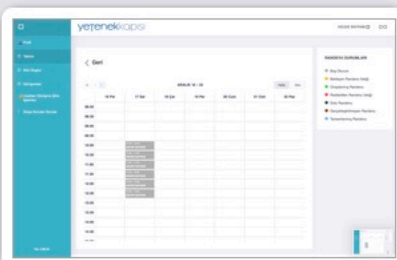

Uzaktan Görüşme Şifre İşlemleri

Sıkça Sorulan Sorular

[Geri](#)

ARALIK 23 – 29

Hafta

Gün

	23 Pzt	24 Sal	25 Çar	26 Per	27 Cum	28 Cmt	29 Paz
08:00							
08:30							
09:00							
09:30							
10:00		10:00 – 10:30 ASUDE BAYRAM					
10:30		10:30 – 11:00 ASUDE BAYRAM					
11:00		11:00 – 11:30 ASUDE BAYRAM					
11:30		11:30 – 12:00 ASUDE BAYRAM					
12:00		12:00 – 12:30 ASUDE BAYRAM					
12:30		12:30 – 13:00 ASUDE BAYRAM					
13:00							
13:30							
14:00							
14:30							
15:00							

## RANDEVU DURUMLARI

- Boş Oturum
- Bekleyen Randevu İsteęi
- Onaylanmış Randevu
- Reddedilen Randevu İsteęi
- Dolu Randevu
- Gerçekleştirilmeyen Randevu
- Tamamlanmış Randevu

Profil

Takvim

Slot Oluştur

Görüşmeler