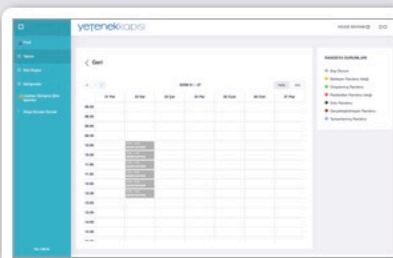

## RANDEVU DURUMLARI

- Boş Oturum
- Bekleyen Randevu İsteęi
- Onaylanmış Randevu
- Reddedilen Randevu İsteęi
- Dolu Randevu
- Gerçekleştirilmeyen Randevu
- Tamamlanmış Randevu

Profil

Takvim

Slot Oluřtur

Görüşmeler

Uzaktan Görüşme Şifre İşlemleri

Sıkça Sorulan Sorular

[Geri](#)

EKİM 28 – KASIM 03

Hafta

Gün

	28 Pzt	29 Sal	30 Çar	31 Per	01 Cum	02 Cmt	03 Paz
08:00							
08:30							
09:00							
09:30							
10:00				10:00 – 10:30 ASUDE BAYRAM			
10:30				10:30 – 11:00 ASUDE BAYRAM			
11:00				11:00 – 11:30 ASUDE BAYRAM			
11:30				11:30 – 12:00 ASUDE BAYRAM			
12:00				12:00 – 12:30 ASUDE BAYRAM			
12:30				12:30 – 13:00 ASUDE BAYRAM			
13:00							
13:30							
14:00							
14:30							
15:00							