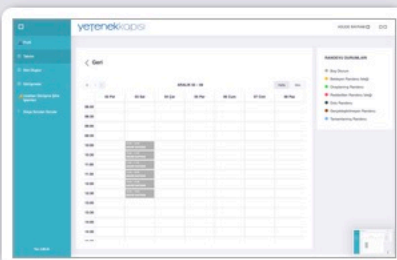

## RANDEVU DURUMLARI

- Boş Oturum
- Bekleyen Randevu İsteği
- Onaylanmış Randevu
- Reddedilen Randevu İsteği
- Dolu Randevu
- Gerçekleştirilmeyen Randevu
- Tamamlanmış Randevu

Profil

Takvim

Slot Oluřtur

Görüşmeler

Uzaktan Görüşme Şifre İşlemleri

Sıkça Sorulan Sorular

[Geri](#)

ARALIK 09 – 15

Hafta

Gün

	09 Pzt	10 Sal	11 Çar	12 Per	13 Cum	14 Cmt	15 Paz
08:00							
08:30							
09:00							
09:30							
10:00		10:00 – 10:30 ASUDE BAYRAM					
10:30		10:30 – 11:00 ASUDE BAYRAM					
11:00		11:00 – 11:30 ASUDE BAYRAM					
11:30		11:30 – 12:00 ASUDE BAYRAM					
12:00		12:00 – 12:30 ASUDE BAYRAM					
12:30		12:30 – 13:00 ASUDE BAYRAM					
13:00							
13:30							
14:00							
14:30							
15:00							

## RANDEVU DURUMLARI

- Boş Oturum
- Bekleyen Randevu İsteęi
- Onaylanmış Randevu
- Reddedilen Randevu İsteęi
- Dolu Randevu
- Gerçekleştirilmeyen Randevu
- Tamamlanmış Randevu

Profil

Takvim

Slot Oluřtur

Görüşmeler