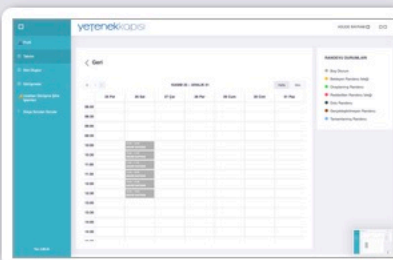

## RANDEVU DURUMLARI

- Boş Oturum
- Bekleyen Randevu İsteęi
- Onaylanmış Randevu
- Reddedilen Randevu İsteęi
- Dolu Randevu
- Gerçekleştirilmeyen Randevu
- Tamamlanmış Randevu

Profil

Takvim

Slot Oluştur

Görüşmeler

Uzaktan Görüşme Şifre İşlemleri

Sıkça Sorulan Sorular

[Geri](#)

ARALIK 02 – 08

Hafta

Gün

	02 Pzt	03 Sal	04 Çar	05 Per	06 Cum	07 Cmt	08 Paz
08:00							
08:30							
09:00							
09:30							
10:00		10:00 – 10:30 ASUDE BAYRAM					
10:30		10:30 – 11:00 ASUDE BAYRAM					
11:00		11:00 – 11:30 ASUDE BAYRAM					
11:30		11:30 – 12:00 ASUDE BAYRAM					
12:00		12:00 – 12:30 ASUDE BAYRAM					
12:30		12:30 – 13:00 ASUDE BAYRAM					
13:00							
13:30							
14:00							
14:30							
15:00							

## RANDEVU DURUMLARI

- Boş Oturum
- Bekleyen Randevu İsteği
- Onaylanmış Randevu
- Reddedilen Randevu İsteği
- Dolu Randevu
- Gerçekleştirilmeyen Randevu
- Tamamlanmış Randevu

Profil

Takvim

Slot Oluřtur

Görüşmeler