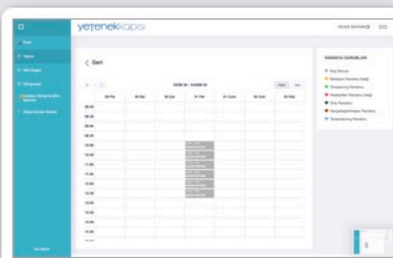

## RANDEVU DURUMLARI

- Boş Oturum
- Bekleyen Randevu İsteęi
- Onaylanmış Randevu
- Reddedilen Randevu İsteęi
- Dolu Randevu
- Gerçekleştirilmeyen Randevu
- Tamamlanmış Randevu

Profil

Takvim

Slot Oluřtur

Görüşmeler

Uzaktan Görüşme Şifre İşlemleri

Sıkça Sorulan Sorular

[Geri](#)

KASIM 04 – 10

Hafta

Gün

	04 Pzt	05 Sal	06 Çar	07 Per	08 Cum	09 Cmt	10 Paz
08:00							
08:30							
09:00							
09:30							
10:00		10:00 – 10:30 ASUDE BAYRAM					
10:30		10:30 – 11:00 ASUDE BAYRAM					
11:00		11:00 – 11:30 ASUDE BAYRAM					
11:30		11:30 – 12:00 ASUDE BAYRAM					
12:00		12:00 – 12:30 ASUDE BAYRAM					
12:30		12:30 – 13:00 ASUDE BAYRAM					
13:00							
13:30							
14:00							
14:30							
15:00							