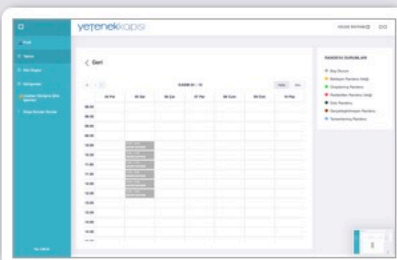

## RANDEVU DURUMLARI

- Boş Oturum
- Bekleyen Randevu İsteęi
- Onaylanmış Randevu
- Reddedilen Randevu İsteęi
- Dolu Randevu
- Gerçekleştirilmeyen Randevu
- Tamamlanmış Randevu

Profil

Takvim

Slot Oluřtur

Görüşmeler

Uzaktan Görüşme Şifre İşlemleri

Sıkça Sorulan Sorular

[Geri](#)

KASIM 11 – 17

Hafta

Gün

	11 Pzt	12 Sal	13 Çar	14 Per	15 Cum	16 Cmt	17 Paz
08:00							
08:30							
09:00							
09:30							
10:00		10:00 – 10:30 ASUDE BAYRAM					
10:30		10:30 – 11:00 ASUDE BAYRAM					
11:00		11:00 – 11:30 ASUDE BAYRAM					
11:30		11:30 – 12:00 ASUDE BAYRAM					
12:00		12:00 – 12:30 ASUDE BAYRAM					
12:30		12:30 – 13:00 ASUDE BAYRAM					
13:00							
13:30							
14:00							
14:30							
15:00							

## RANDEVU DURUMLARI

- Boş Oturum
- Bekleyen Randevu İsteđi
- Onaylanmış Randevu
- Reddedilen Randevu İsteđi
- Dolu Randevu
- Gerçekleştirilmeyen Randevu
- Tamamlanmış Randevu

Profil

Takvim

Slot Oluřtur

Görüşmeler